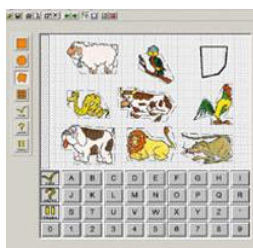

## Contatto 2

CONTATTO 2 è un software versatile, che si rivolge agli operatori dell'educazione e della riabilitazione che necessitano di proporre esercizi basati principalmente sui concetti di classificazione, causa-effetto, ordinamento, corrispondenza, memoria, e sui prerequisiti alla lettura e scrittura. Oltre ad una serie di esercizi inclusi nel programma a titolo di esempio, il software permette di accedere ad una modalità "autore" che consente la creazione di esercizi personalizzati, adeguati alle esigenze del singolo utente. L'ambiente aperto permette di calibrare la difficoltà ed i contenuti dell'esercizio all'utente. Contatto viene fornito con un ricchissimo archivio di disegni, utilissimi per creare una combinazione pressoché infinita di esercizi.